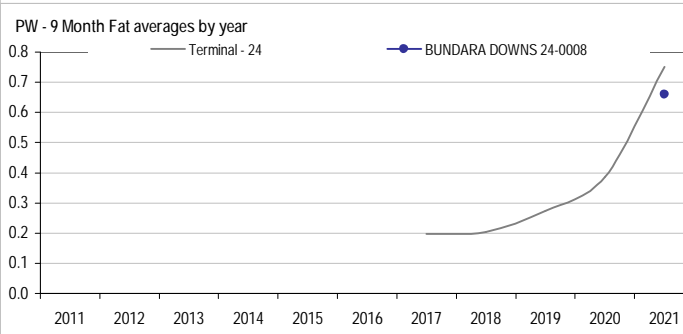

# BUNDARA DOWNS

STEVE FUNKE  
24-0008

Analysis : **Terminal - 24**

Dated : **1-Dec-21**

Terminal - 24											
	WWT	PWWT	PFAT	PEMD	AWT	MWWT	NLW%	YNLW%	PWEC	MCP	Counts
2012	0.0	0.0	0.0	0.0	0.0	0.0	0.0	0.0	0.0	0.0	0
2013	0.0	0.0	0.0	0.0	0.0	0.0	0.0	0.0	0.0	0.0	0
2014	0.0	0.0	0.0	0.0	0.0	0.0	0.0	0.0	0.0	0.0	0
2015	0.0	0.0	0.0	0.0	0.0	0.0	0.0	0.0	0.0	0.0	0
2016	0.0	0.0	0.0	0.0	0.0	0.0	0.0	0.0	0.0	0.0	0
2017	6.3	9.4	0.2	0.9	0.0	0.0	0.0	-4.6	0.0	119.0	4
2018	6.0	9.1	0.2	0.9	11.7	1.3	0.0	-4.8	0.0	118.1	8
2019	6.7	10.1	0.3	0.9	11.9	1.1	0.0	-4.4	0.0	120.6	24
2020	6.5	9.8	0.4	1.0	12.5	1.5	0.0	-5.1	0.0	119.5	65
2021	7.3	11.4	0.8	2.2	12.2	1.2	0.0	-6.2	0.0	132.2	996
BUNDARA DOWNS 24-0008											
	WWT	PWWT	PFAT	PEMD	AWT	MWWT	NLW%	YNLW%	PWEC	MCP	Counts
2012	0.0	0.0	0.0	0.0	0.0	0.0	0.0	0.0	0.0	0.0	0
2013	0.0	0.0	0.0	0.0	0.0	0.0	0.0	0.0	0.0	0.0	0
2014	0.0	0.0	0.0	0.0	0.0	0.0	0.0	0.0	0.0	0.0	0
2015	0.0	0.0	0.0	0.0	0.0	0.0	0.0	0.0	0.0	0.0	0
2016	0.0	0.0	0.0	0.0	0.0	0.0	0.0	0.0	0.0	0.0	0
2017	0.0	0.0	0.0	0.0	0.0	0.0	0.0	0.0	0.0	0.0	0
2018	0.0	0.0	0.0	0.0	0.0	0.0	0.0	0.0	0.0	0.0	0
2019	0.0	0.0	0.0	0.0	0.0	0.0	0.0	0.0	0.0	0.0	0
2020	0.0	0.0	0.0	0.0	0.0	0.0	0.0	0.0	0.0	0.0	0
2021	7.9	12.2	0.7	2.5	14.1	1.7	-6.6	-6.2	0.0	134.9	105