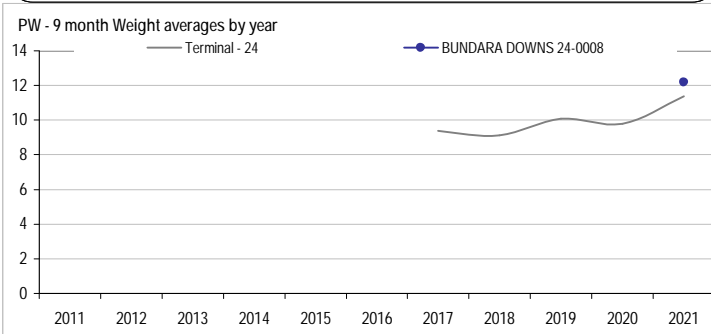

# BUNDARA DOWNS

STEVE FUNKE  
24-0008

Analysis : **Terminal - 24**

Dated : **1-Dec-21**

Terminal - 24											
	WWT	PWWT	PFAT	PEMD	AWT	MWWT	NLW%	YNLW%	PWEC	MCP	Counts
2012	0.0	0.0	0.0	0.0	0.0	0.0	0.0	0.0	0.0	0.0	0
2013	0.0	0.0	0.0	0.0	0.0	0.0	0.0	0.0	0.0	0.0	0
2014	0.0	0.0	0.0	0.0	0.0	0.0	0.0	0.0	0.0	0.0	0
2015	0.0	0.0	0.0	0.0	0.0	0.0	0.0	0.0	0.0	0.0	0
2016	0.0	0.0	0.0	0.0	0.0	0.0	0.0	0.0	0.0	0.0	0
2017	6.3	9.4	0.2	0.9	0.0	0.0	0.0	-4.6	0.0	119.0	4
2018	6.0	9.1	0.2	0.9	11.7	1.3	0.0	-4.8	0.0	118.1	8
2019	6.7	10.1	0.3	0.9	11.9	1.1	0.0	-4.4	0.0	120.6	24
2020	6.5	9.8	0.4	1.0	12.5	1.5	0.0	-5.1	0.0	119.5	65
2021	7.3	11.4	0.8	2.2	12.2	1.2	0.0	-6.2	0.0	132.2	996
BUNDARA DOWNS 24-0008											
	WWT	PWWT	PFAT	PEMD	AWT	MWWT	NLW%	YNLW%	PWEC	MCP	Counts
2012	0.0	0.0	0.0	0.0	0.0	0.0	0.0	0.0	0.0	0.0	0
2013	0.0	0.0	0.0	0.0	0.0	0.0	0.0	0.0	0.0	0.0	0
2014	0.0	0.0	0.0	0.0	0.0	0.0	0.0	0.0	0.0	0.0	0
2015	0.0	0.0	0.0	0.0	0.0	0.0	0.0	0.0	0.0	0.0	0
2016	0.0	0.0	0.0	0.0	0.0	0.0	0.0	0.0	0.0	0.0	0
2017	0.0	0.0	0.0	0.0	0.0	0.0	0.0	0.0	0.0	0.0	0
2018	0.0	0.0	0.0	0.0	0.0	0.0	0.0	0.0	0.0	0.0	0
2019	0.0	0.0	0.0	0.0	0.0	0.0	0.0	0.0	0.0	0.0	0
2020	0.0	0.0	0.0	0.0	0.0	0.0	0.0	0.0	0.0	0.0	0
2021	7.9	12.2	0.7	2.5	14.1	1.7	-6.6	-6.2	0.0	134.9	105