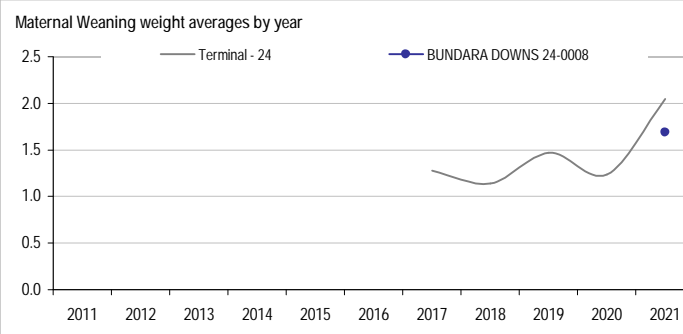

# BUNDARA DOWNS

STEVE FUNKE  
24-0008

Analysis : **Terminal - 24**

Dated : **1-Dec-21**

Terminal - 24											
	WWT	PWWT	PFAT	PEMD	AWT	MWWT	NLW%	YNLW%	PWEC	MCP	Counts
2012	0.0	0.0	0.0	0.0	0.0	0.0	0.0	0.0	0.0	0.0	0
2013	0.0	0.0	0.0	0.0	0.0	0.0	0.0	0.0	0.0	0.0	0
2014	0.0	0.0	0.0	0.0	0.0	0.0	0.0	0.0	0.0	0.0	0
2015	0.0	0.0	0.0	0.0	0.0	0.0	0.0	0.0	0.0	0.0	0
2016	0.0	0.0	0.0	0.0	0.0	0.0	0.0	0.0	0.0	0.0	0
2017	6.3	9.4	0.2	0.9	0.0	0.0	0.0	-4.6	0.0	119.0	4
2018	6.0	9.1	0.2	0.9	11.7	1.3	0.0	-4.8	0.0	118.1	8
2019	6.7	10.1	0.3	0.9	11.9	1.1	0.0	-4.4	0.0	120.6	24
2020	6.5	9.8	0.4	1.0	12.5	1.5	0.0	-5.1	0.0	119.5	65
2021	7.3	11.4	0.8	2.2	12.2	1.2	0.0	-6.2	0.0	132.2	996
BUNDARA DOWNS 24-0008											
	WWT	PWWT	PFAT	PEMD	AWT	MWWT	NLW%	YNLW%	PWEC	MCP	Counts
2012	0.0	0.0	0.0	0.0	0.0	0.0	0.0	0.0	0.0	0.0	0
2013	0.0	0.0	0.0	0.0	0.0	0.0	0.0	0.0	0.0	0.0	0
2014	0.0	0.0	0.0	0.0	0.0	0.0	0.0	0.0	0.0	0.0	0
2015	0.0	0.0	0.0	0.0	0.0	0.0	0.0	0.0	0.0	0.0	0
2016	0.0	0.0	0.0	0.0	0.0	0.0	0.0	0.0	0.0	0.0	0
2017	0.0	0.0	0.0	0.0	0.0	0.0	0.0	0.0	0.0	0.0	0
2018	0.0	0.0	0.0	0.0	0.0	0.0	0.0	0.0	0.0	0.0	0
2019	0.0	0.0	0.0	0.0	0.0	0.0	0.0	0.0	0.0	0.0	0
2020	0.0	0.0	0.0	0.0	0.0	0.0	0.0	0.0	0.0	0.0	0
2021	7.9	12.2	0.7	2.5	14.1	1.7	-6.6	-6.2	0.0	134.9	105