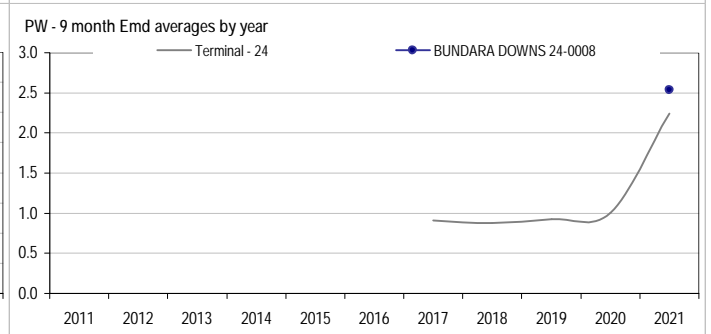

# BUNDARA DOWNS

STEVE FUNKE  
24-0008

Analysis : **Terminal - 24**

Dated : **1-Dec-21**

Terminal - 24											
	WWT	PWWT	PFAT	PEMD	AWT	MWWT	NLW%	YNLW%	PWEC	MCP	Counts
2012	0.0	0.0	0.0	0.0	0.0	0.0	0.0	0.0	0.0	0.0	0
2013	0.0	0.0	0.0	0.0	0.0	0.0	0.0	0.0	0.0	0.0	0
2014	0.0	0.0	0.0	0.0	0.0	0.0	0.0	0.0	0.0	0.0	0
2015	0.0	0.0	0.0	0.0	0.0	0.0	0.0	0.0	0.0	0.0	0
2016	0.0	0.0	0.0	0.0	0.0	0.0	0.0	0.0	0.0	0.0	0
2017	6.3	9.4	0.2	0.9	0.0	0.0	0.0	-4.6	0.0	119.0	4
2018	6.0	9.1	0.2	0.9	11.7	1.3	0.0	-4.8	0.0	118.1	8
2019	6.7	10.1	0.3	0.9	11.9	1.1	0.0	-4.4	0.0	120.6	24
2020	6.5	9.8	0.4	1.0	12.5	1.5	0.0	-5.1	0.0	119.5	65
2021	7.3	11.4	0.8	2.2	12.2	1.2	0.0	-6.2	0.0	132.2	996
BUNDARA DOWNS 24-0008											
	WWT	PWWT	PFAT	PEMD	AWT	MWWT	NLW%	YNLW%	PWEC	MCP	Counts
2012	0.0	0.0	0.0	0.0	0.0	0.0	0.0	0.0	0.0	0.0	0
2013	0.0	0.0	0.0	0.0	0.0	0.0	0.0	0.0	0.0	0.0	0
2014	0.0	0.0	0.0	0.0	0.0	0.0	0.0	0.0	0.0	0.0	0
2015	0.0	0.0	0.0	0.0	0.0	0.0	0.0	0.0	0.0	0.0	0
2016	0.0	0.0	0.0	0.0	0.0	0.0	0.0	0.0	0.0	0.0	0
2017	0.0	0.0	0.0	0.0	0.0	0.0	0.0	0.0	0.0	0.0	0
2018	0.0	0.0	0.0	0.0	0.0	0.0	0.0	0.0	0.0	0.0	0
2019	0.0	0.0	0.0	0.0	0.0	0.0	0.0	0.0	0.0	0.0	0
2020	0.0	0.0	0.0	0.0	0.0	0.0	0.0	0.0	0.0	0.0	0
2021	7.9	12.2	0.7	2.5	14.1	1.7	-6.6	-6.2	0.0	134.9	105