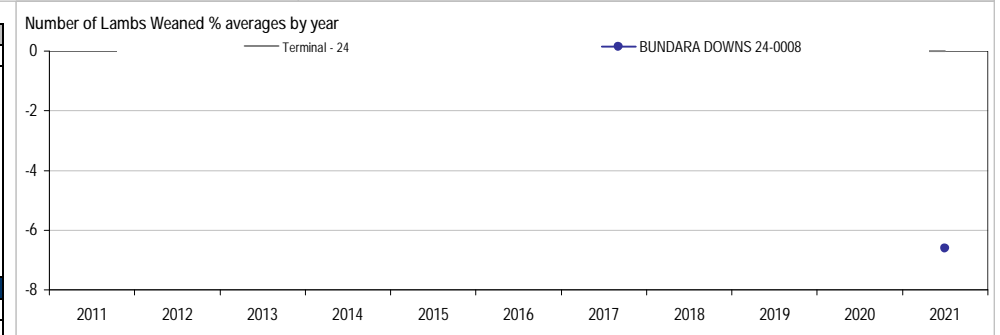

# BUNDARA DOWNS

STEVE FUNKE  
24-0008

Analysis : **Terminal - 24**

Dated : **1-Dec-21**

Terminal - 24											
	WWT	PWWT	PFAT	PEMD	AWT	MWWT	NLW%	YNLW%	PWEC	MCP	Counts
2012	0.0	0.0	0.0	0.0	0.0	0.0	0.0	0.0	0.0	0.0	0
2013	0.0	0.0	0.0	0.0	0.0	0.0	0.0	0.0	0.0	0.0	0
2014	0.0	0.0	0.0	0.0	0.0	0.0	0.0	0.0	0.0	0.0	0
2015	0.0	0.0	0.0	0.0	0.0	0.0	0.0	0.0	0.0	0.0	0
2016	0.0	0.0	0.0	0.0	0.0	0.0	0.0	0.0	0.0	0.0	0
2017	6.3	9.4	0.2	0.9	0.0	0.0	0.0	-4.6	0.0	119.0	4
2018	6.0	9.1	0.2	0.9	11.7	1.3	0.0	-4.8	0.0	118.1	8
2019	6.7	10.1	0.3	0.9	11.9	1.1	0.0	-4.4	0.0	120.6	24
2020	6.5	9.8	0.4	1.0	12.5	1.5	0.0	-5.1	0.0	119.5	65
2021	7.3	11.4	0.8	2.2	12.2	1.2	0.0	-6.2	0.0	132.2	996
BUNDARA DOWNS 24-0008											
	WWT	PWWT	PFAT	PEMD	AWT	MWWT	NLW%	YNLW%	PWEC	MCP	Counts
2012	0.0	0.0	0.0	0.0	0.0	0.0	0.0	0.0	0.0	0.0	0
2013	0.0	0.0	0.0	0.0	0.0	0.0	0.0	0.0	0.0	0.0	0
2014	0.0	0.0	0.0	0.0	0.0	0.0	0.0	0.0	0.0	0.0	0
2015	0.0	0.0	0.0	0.0	0.0	0.0	0.0	0.0	0.0	0.0	0
2016	0.0	0.0	0.0	0.0	0.0	0.0	0.0	0.0	0.0	0.0	0
2017	0.0	0.0	0.0	0.0	0.0	0.0	0.0	0.0	0.0	0.0	0
2018	0.0	0.0	0.0	0.0	0.0	0.0	0.0	0.0	0.0	0.0	0
2019	0.0	0.0	0.0	0.0	0.0	0.0	0.0	0.0	0.0	0.0	0
2020	0.0	0.0	0.0	0.0	0.0	0.0	0.0	0.0	0.0	0.0	0
2021	7.9	12.2	0.7	2.5	14.1	1.7	-6.6	-6.2	0.0	134.9	105

BUNDARA DOWNS 24-0008	
Fleece	No
Weights	Yes
Carcase	Yes
FEC	No
Reproduction	No