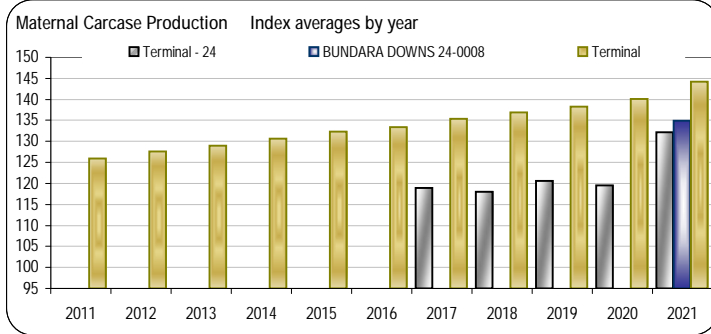

# BUNDARA DOWNS

STEVE FUNKE  
24-0008

Analysis : **Terminal - 24**

Dated : **1-Dec-21**

Terminal - 24											
	WWT	PWWT	PFAT	PEMD	AWT	MWWT	NLW%	YNLW%	PWEC	MCP	Counts
2012	0.0	0.0	0.0	0.0	0.0	0.0	0.0	0.0	0.0	0.0	0
2013	0.0	0.0	0.0	0.0	0.0	0.0	0.0	0.0	0.0	0.0	0
2014	0.0	0.0	0.0	0.0	0.0	0.0	0.0	0.0	0.0	0.0	0
2015	0.0	0.0	0.0	0.0	0.0	0.0	0.0	0.0	0.0	0.0	0
2016	0.0	0.0	0.0	0.0	0.0	0.0	0.0	0.0	0.0	0.0	0
2017	6.3	9.4	0.2	0.9	0.0	0.0	0.0	-4.6	0.0	119.0	4
2018	6.0	9.1	0.2	0.9	11.7	1.3	0.0	-4.8	0.0	118.1	8
2019	6.7	10.1	0.3	0.9	11.9	1.1	0.0	-4.4	0.0	120.6	24
2020	6.5	9.8	0.4	1.0	12.5	1.5	0.0	-5.1	0.0	119.5	65
2021	7.3	11.4	0.8	2.2	12.2	1.2	0.0	-6.2	0.0	132.2	996
BUNDARA DOWNS 24-0008											
	WWT	PWWT	PFAT	PEMD	AWT	MWWT	NLW%	YNLW%	PWEC	MCP	Counts
2012	0.0	0.0	0.0	0.0	0.0	0.0	0.0	0.0	0.0	0.0	0
2013	0.0	0.0	0.0	0.0	0.0	0.0	0.0	0.0	0.0	0.0	0
2014	0.0	0.0	0.0	0.0	0.0	0.0	0.0	0.0	0.0	0.0	0
2015	0.0	0.0	0.0	0.0	0.0	0.0	0.0	0.0	0.0	0.0	0
2016	0.0	0.0	0.0	0.0	0.0	0.0	0.0	0.0	0.0	0.0	0
2017	0.0	0.0	0.0	0.0	0.0	0.0	0.0	0.0	0.0	0.0	0
2018	0.0	0.0	0.0	0.0	0.0	0.0	0.0	0.0	0.0	0.0	0
2019	0.0	0.0	0.0	0.0	0.0	0.0	0.0	0.0	0.0	0.0	0
2020	0.0	0.0	0.0	0.0	0.0	0.0	0.0	0.0	0.0	0.0	0
2021	7.9	12.2	0.7	2.5	14.1	1.7	-6.6	-6.2	0.0	134.9	105