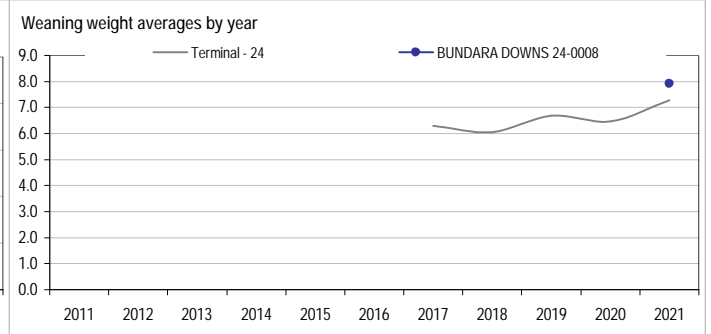

# BUNDARA DOWNS

STEVE FUNKE  
24-0008

Analysis : **Terminal - 24**

Dated : **1-Dec-21**

Terminal - 24											
	WWT	PWWT	PFAT	PEMD	AWT	MWWT	NLW%	YNLW%	PWEC	MCP	Counts
2012	0.0	0.0	0.0	0.0	0.0	0.0	0.0	0.0	0.0	0.0	0
2013	0.0	0.0	0.0	0.0	0.0	0.0	0.0	0.0	0.0	0.0	0
2014	0.0	0.0	0.0	0.0	0.0	0.0	0.0	0.0	0.0	0.0	0
2015	0.0	0.0	0.0	0.0	0.0	0.0	0.0	0.0	0.0	0.0	0
2016	0.0	0.0	0.0	0.0	0.0	0.0	0.0	0.0	0.0	0.0	0
2017	6.3	9.4	0.2	0.9	0.0	0.0	0.0	-4.6	0.0	119.0	4
2018	6.0	9.1	0.2	0.9	11.7	1.3	0.0	-4.8	0.0	118.1	8
2019	6.7	10.1	0.3	0.9	11.9	1.1	0.0	-4.4	0.0	120.6	24
2020	6.5	9.8	0.4	1.0	12.5	1.5	0.0	-5.1	0.0	119.5	65
2021	7.3	11.4	0.8	2.2	12.2	1.2	0.0	-6.2	0.0	132.2	996
BUNDARA DOWNS 24-0008											
	WWT	PWWT	PFAT	PEMD	AWT	MWWT	NLW%	YNLW%	PWEC	MCP	Counts
2012	0.0	0.0	0.0	0.0	0.0	0.0	0.0	0.0	0.0	0.0	0
2013	0.0	0.0	0.0	0.0	0.0	0.0	0.0	0.0	0.0	0.0	0
2014	0.0	0.0	0.0	0.0	0.0	0.0	0.0	0.0	0.0	0.0	0
2015	0.0	0.0	0.0	0.0	0.0	0.0	0.0	0.0	0.0	0.0	0
2016	0.0	0.0	0.0	0.0	0.0	0.0	0.0	0.0	0.0	0.0	0
2017	0.0	0.0	0.0	0.0	0.0	0.0	0.0	0.0	0.0	0.0	0
2018	0.0	0.0	0.0	0.0	0.0	0.0	0.0	0.0	0.0	0.0	0
2019	0.0	0.0	0.0	0.0	0.0	0.0	0.0	0.0	0.0	0.0	0
2020	0.0	0.0	0.0	0.0	0.0	0.0	0.0	0.0	0.0	0.0	0
2021	7.9	12.2	0.7	2.5	14.1	1.7	-6.6	-6.2	0.0	134.9	105