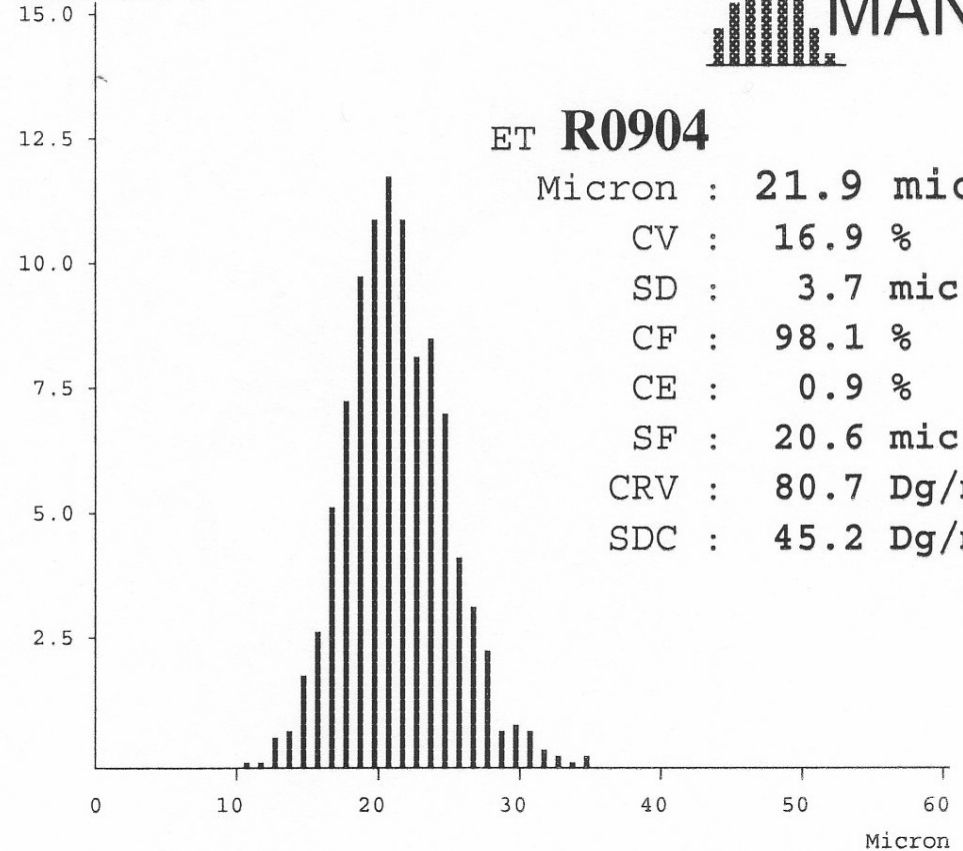

**Lot 7**

JW & LC Huf

Fibre Count %

**91.5 kgs bodyweight**