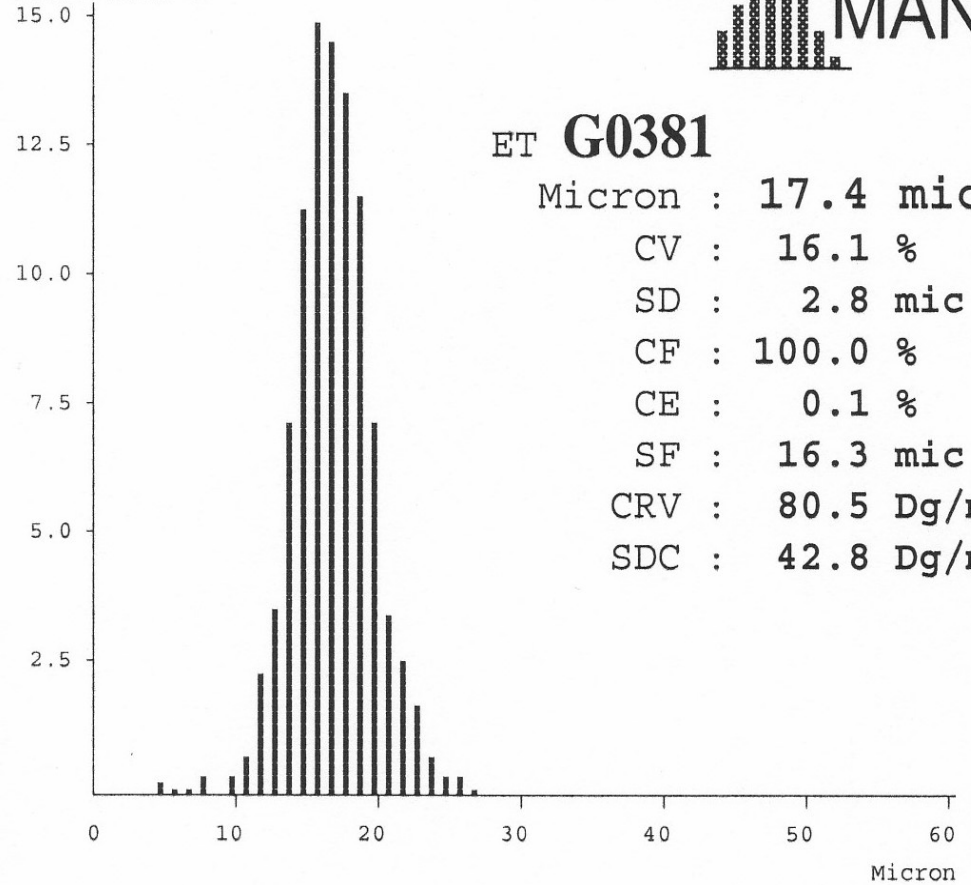

JW & LC Huf

Fibre Count %

**Lot 30**

**94.5 kgs bodyweight**