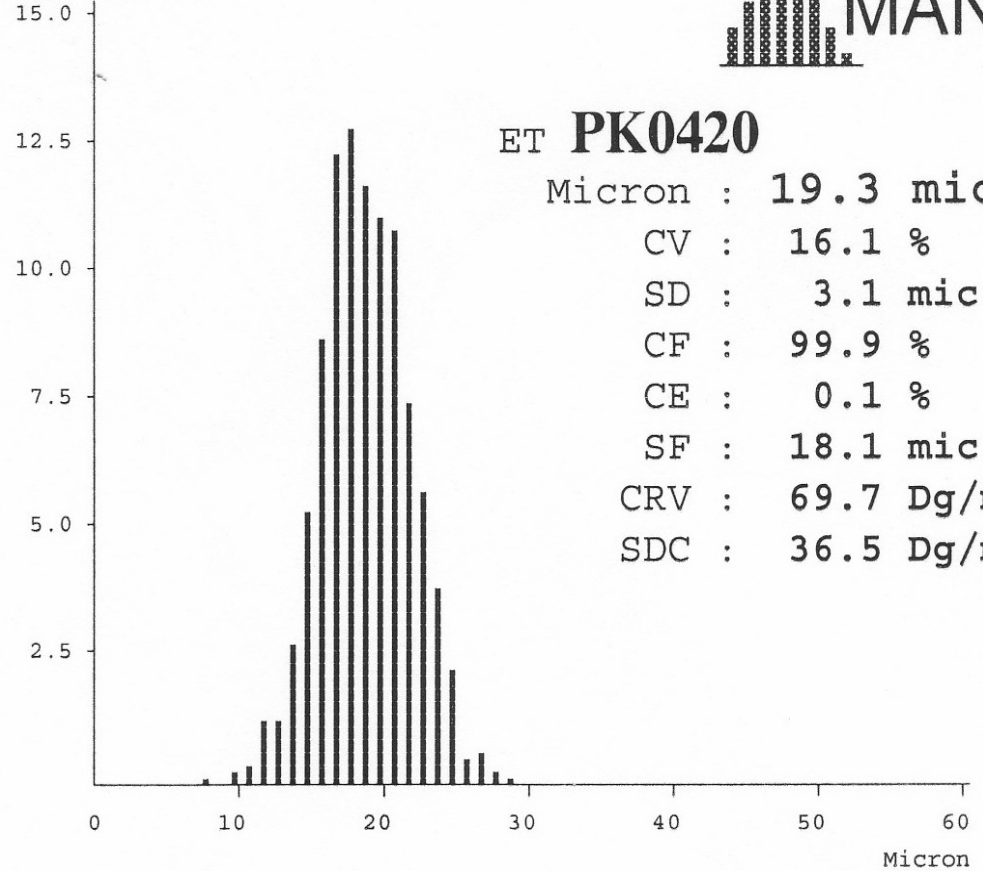

JW & LC Huf

Fibre Count %

**Lot 24**

**82 kgs bodyweight**