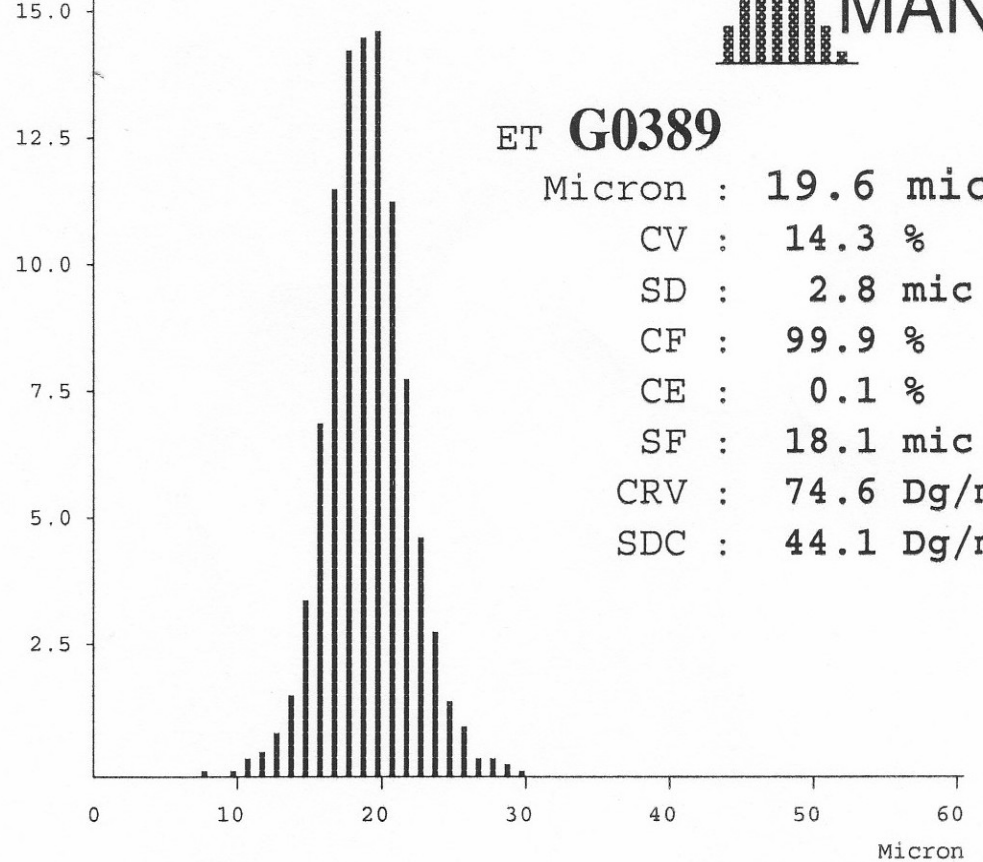

JW & LC Huf

Fibre Count %

**Lot 14**

**83 kgs bodyweight**