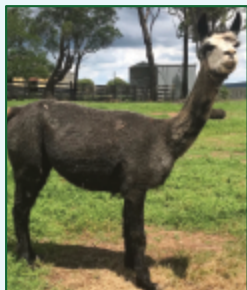

**Lot 46 El Prado Snowbelle and Paulita**

**Non-Breeding Females**

**Comment:** *Two non-breeding females.* White and black.

**Account:** *El Prado*

**Lot 47 El Prado Isabella and ElySION Ivana**

**Non-Breeding Females**