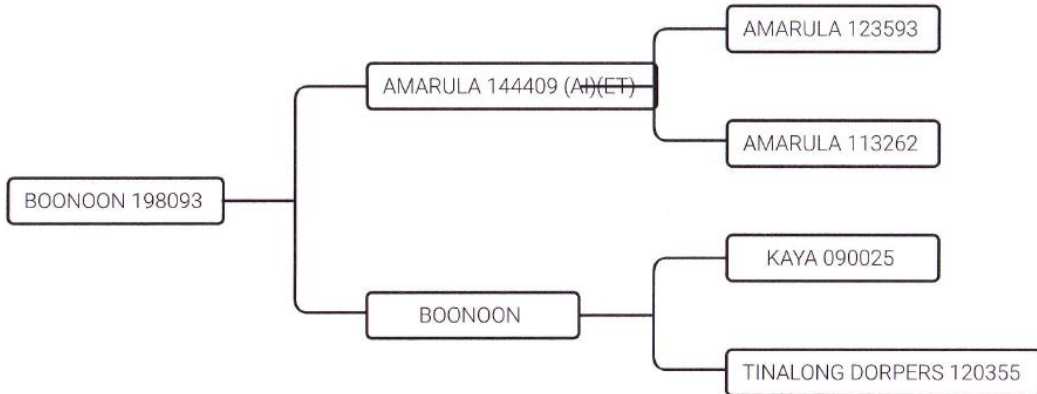

# LOT 6A

**Registration No.** D1051 198093 - BOONNOON 198093  
**Rego Status** Registered  
**Status** Active  
**Sex** Ram  
**Date of Birth** 20 Nov 2019  
**Sire** D078 144409 - AMARULA 144409 (AI)(ET)  
**Dam** D1051 140003 - BOONNOON

Details | **Progeny** | Progeny

# LOT 37A

**Registration No.** D1051 198022 - BOONNOON 198022  
**Rego Status** Registered  
**Status** Active  
**Sex** Ram  
**Date of Birth** 01 Apr 2019  
**Sire** D915 150104 - NOMUULA WYATT (ET)  
**Dam** D1051 150007 - BOONNOON 150007