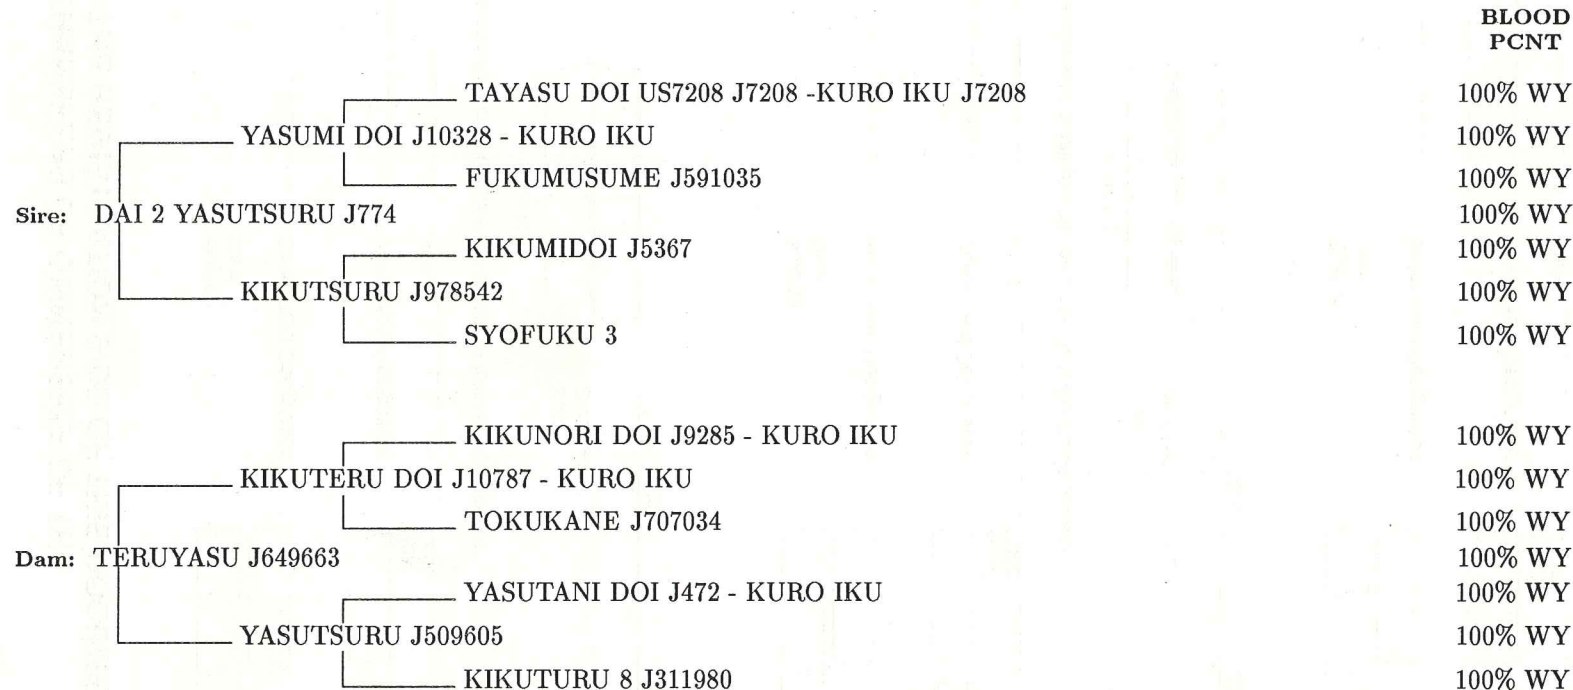

Frank Robinson

Australian Wagyu Association Ltd

REGISTRATION CERTIFICATE

DATE ISSUED: 31/05/2000

<u>FUKUTSURU J068 (Imp JAP)</u>	<u>H</u>	<u>IMJFMJ068</u>	<u>MALE</u>	<u>FULLBLOOD</u>	<u>100% WY</u>	<u>29/05/1992</u>	<u>Black</u>
STUD PREFIX & NAME	HORN	IDENT No.	SEX	GRADE	BLD %	BIRTH DATE	COLOUR

BREEDER: OVERSEAS BREEDER

OWNER: DAVID J. BLACKMORE
 BYW BLACKMORE HOLDINGS P/L
 "MARNONG" 2335 MICKLEHAM R.
 MICKLEHAM
 VIC 3064

Parent Verified: DNA#:17812

NO ALTERATIONS MAY BE MADE TO THIS CERTIFICATE WITHOUT OFFICIAL ENDORSEMENT BY THE ASSOCIATION

BULL FUKUTSURU
友佳 福鶴
DATE OF BIRTH MAY 29, '92

REGISTERED NO. 92 KOMIKURO 68
登記記号番号 92子美黒 68
ISSUED DATE JULY 30, '92
発行年月日 平 04.07.30

平成 4 年 5 月 29 日生

ISSUE BRANCH HYOGO PREF.
発行支部名 兵庫県支部
(支所) (美方郡支所)
BRANCH MIKATAGUN BRANCH
REF NO. 292-0649663-03
問合せ番号
INSPECTION DATE 平 04.07.10 JULY
検査年月日
INSPECTOR KAWAMURA
検査委員 川村 孝治
BREEDING DATE AUG. 22, '91
種付年月日 平 03.08.22
人工授精師 KOTANI
INSEMINATOR 小谷 和信
損 徴